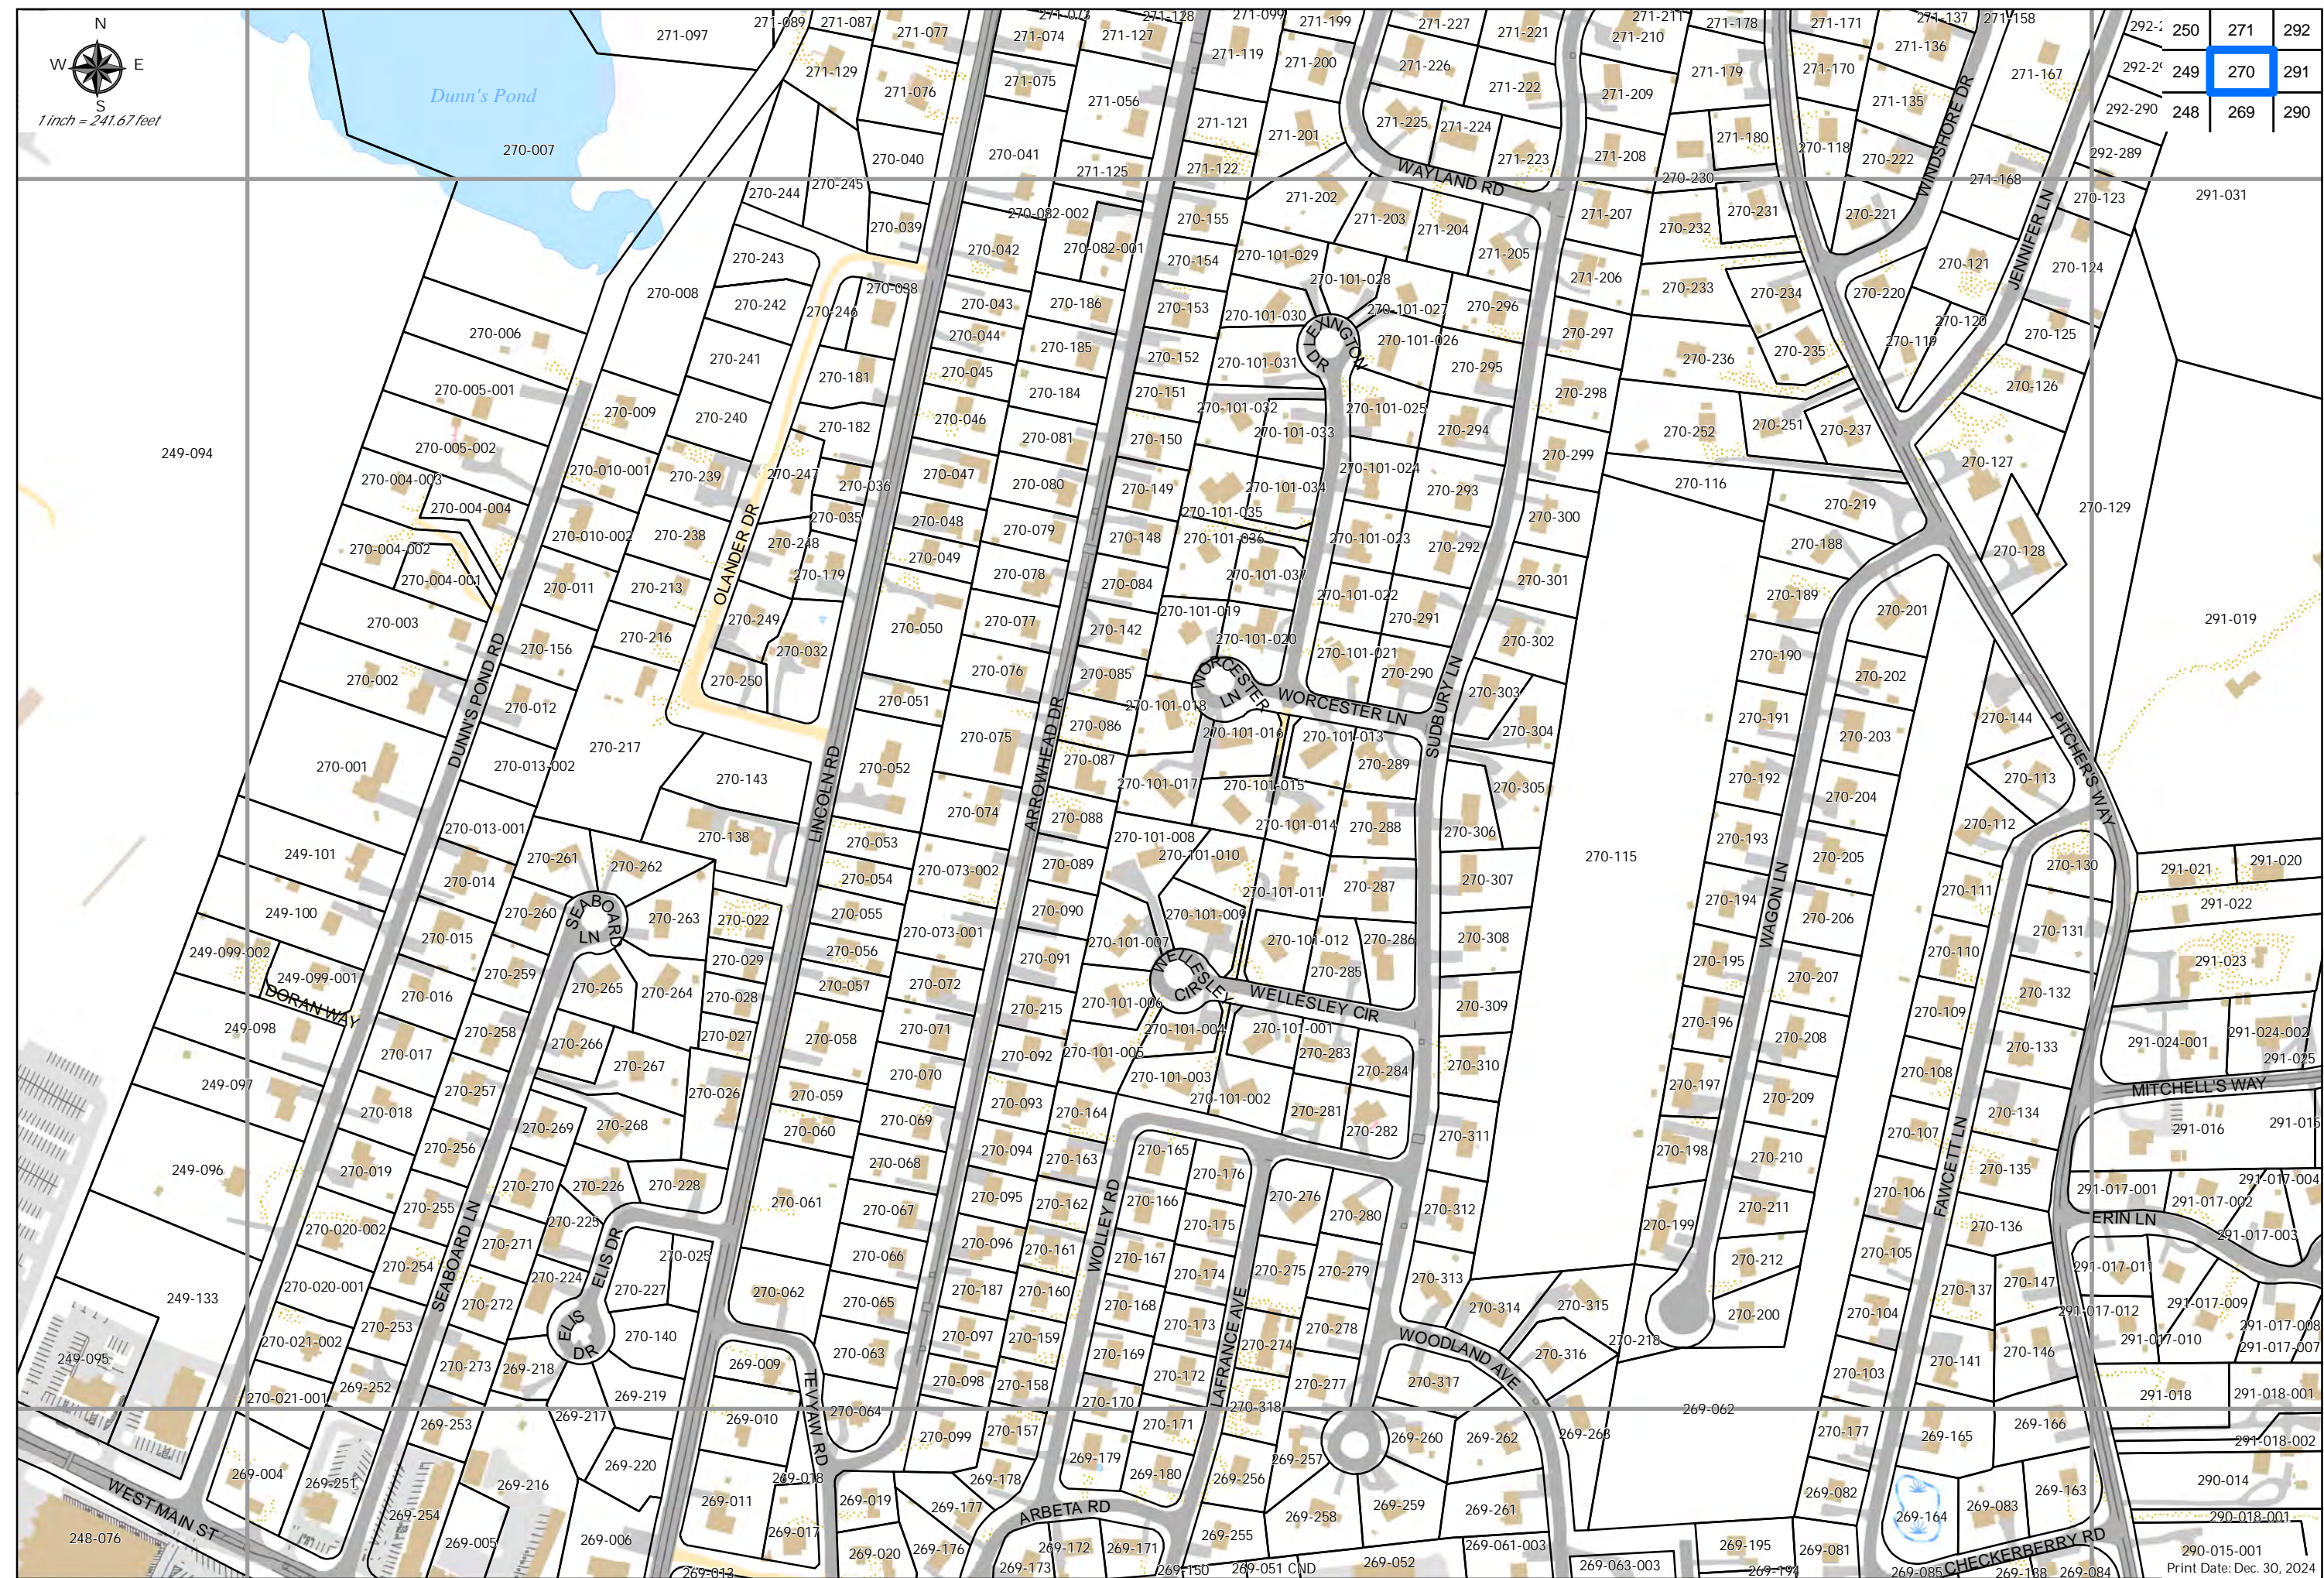

292-250	271	292
292-248	249	270
292-290	248	269
292-289		290

251	272	293
250	271	292
249	270	291

252	273	294
251	272	293
250	271	292

Duck Pond

253	274	295
252	273	294
251	272	293

1 inch = 241.67 feet

254	275	296
253	274	295
252	273	294