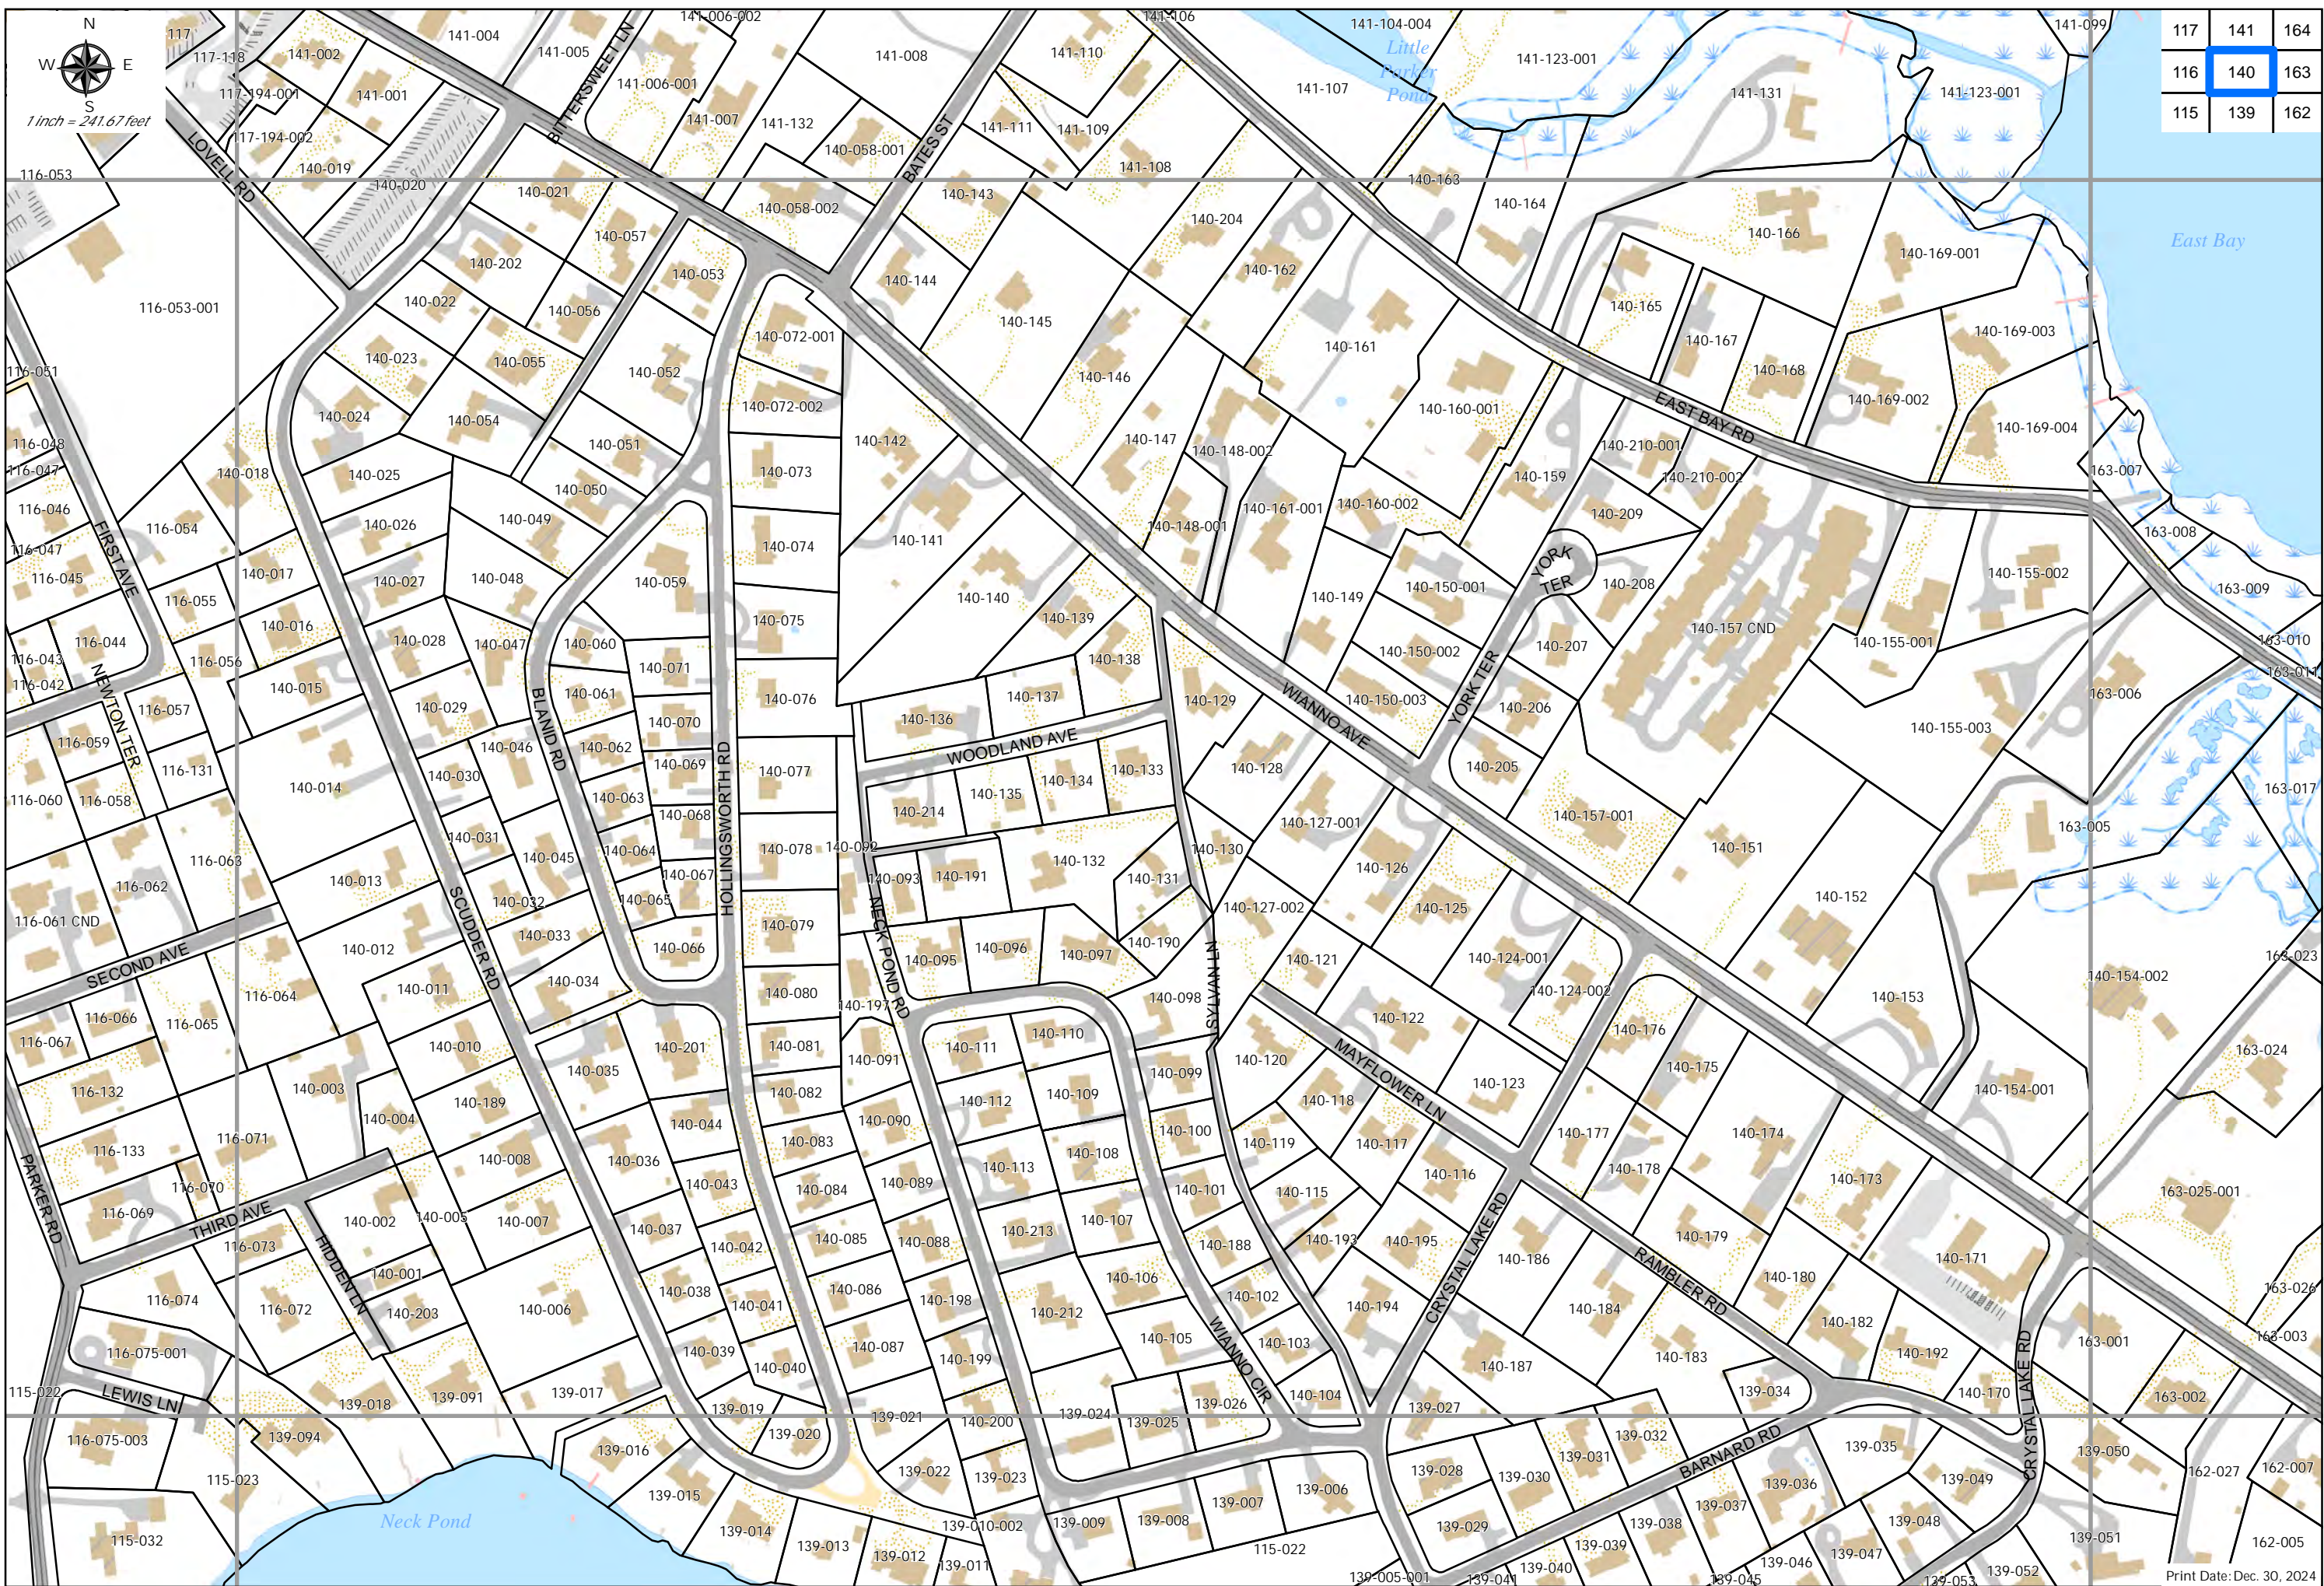

112	135	159
111	134	158
110	133	157
159-015		

	136	160
112	135	159
111	134	158

	137	161
	136	160
112	135	159

137	161
136	160

Cape Cod Bay

116	140	163
115	139	162
114	138	

1 inch = 241.67 feet

117	141	164
116	140	163
115	139	162