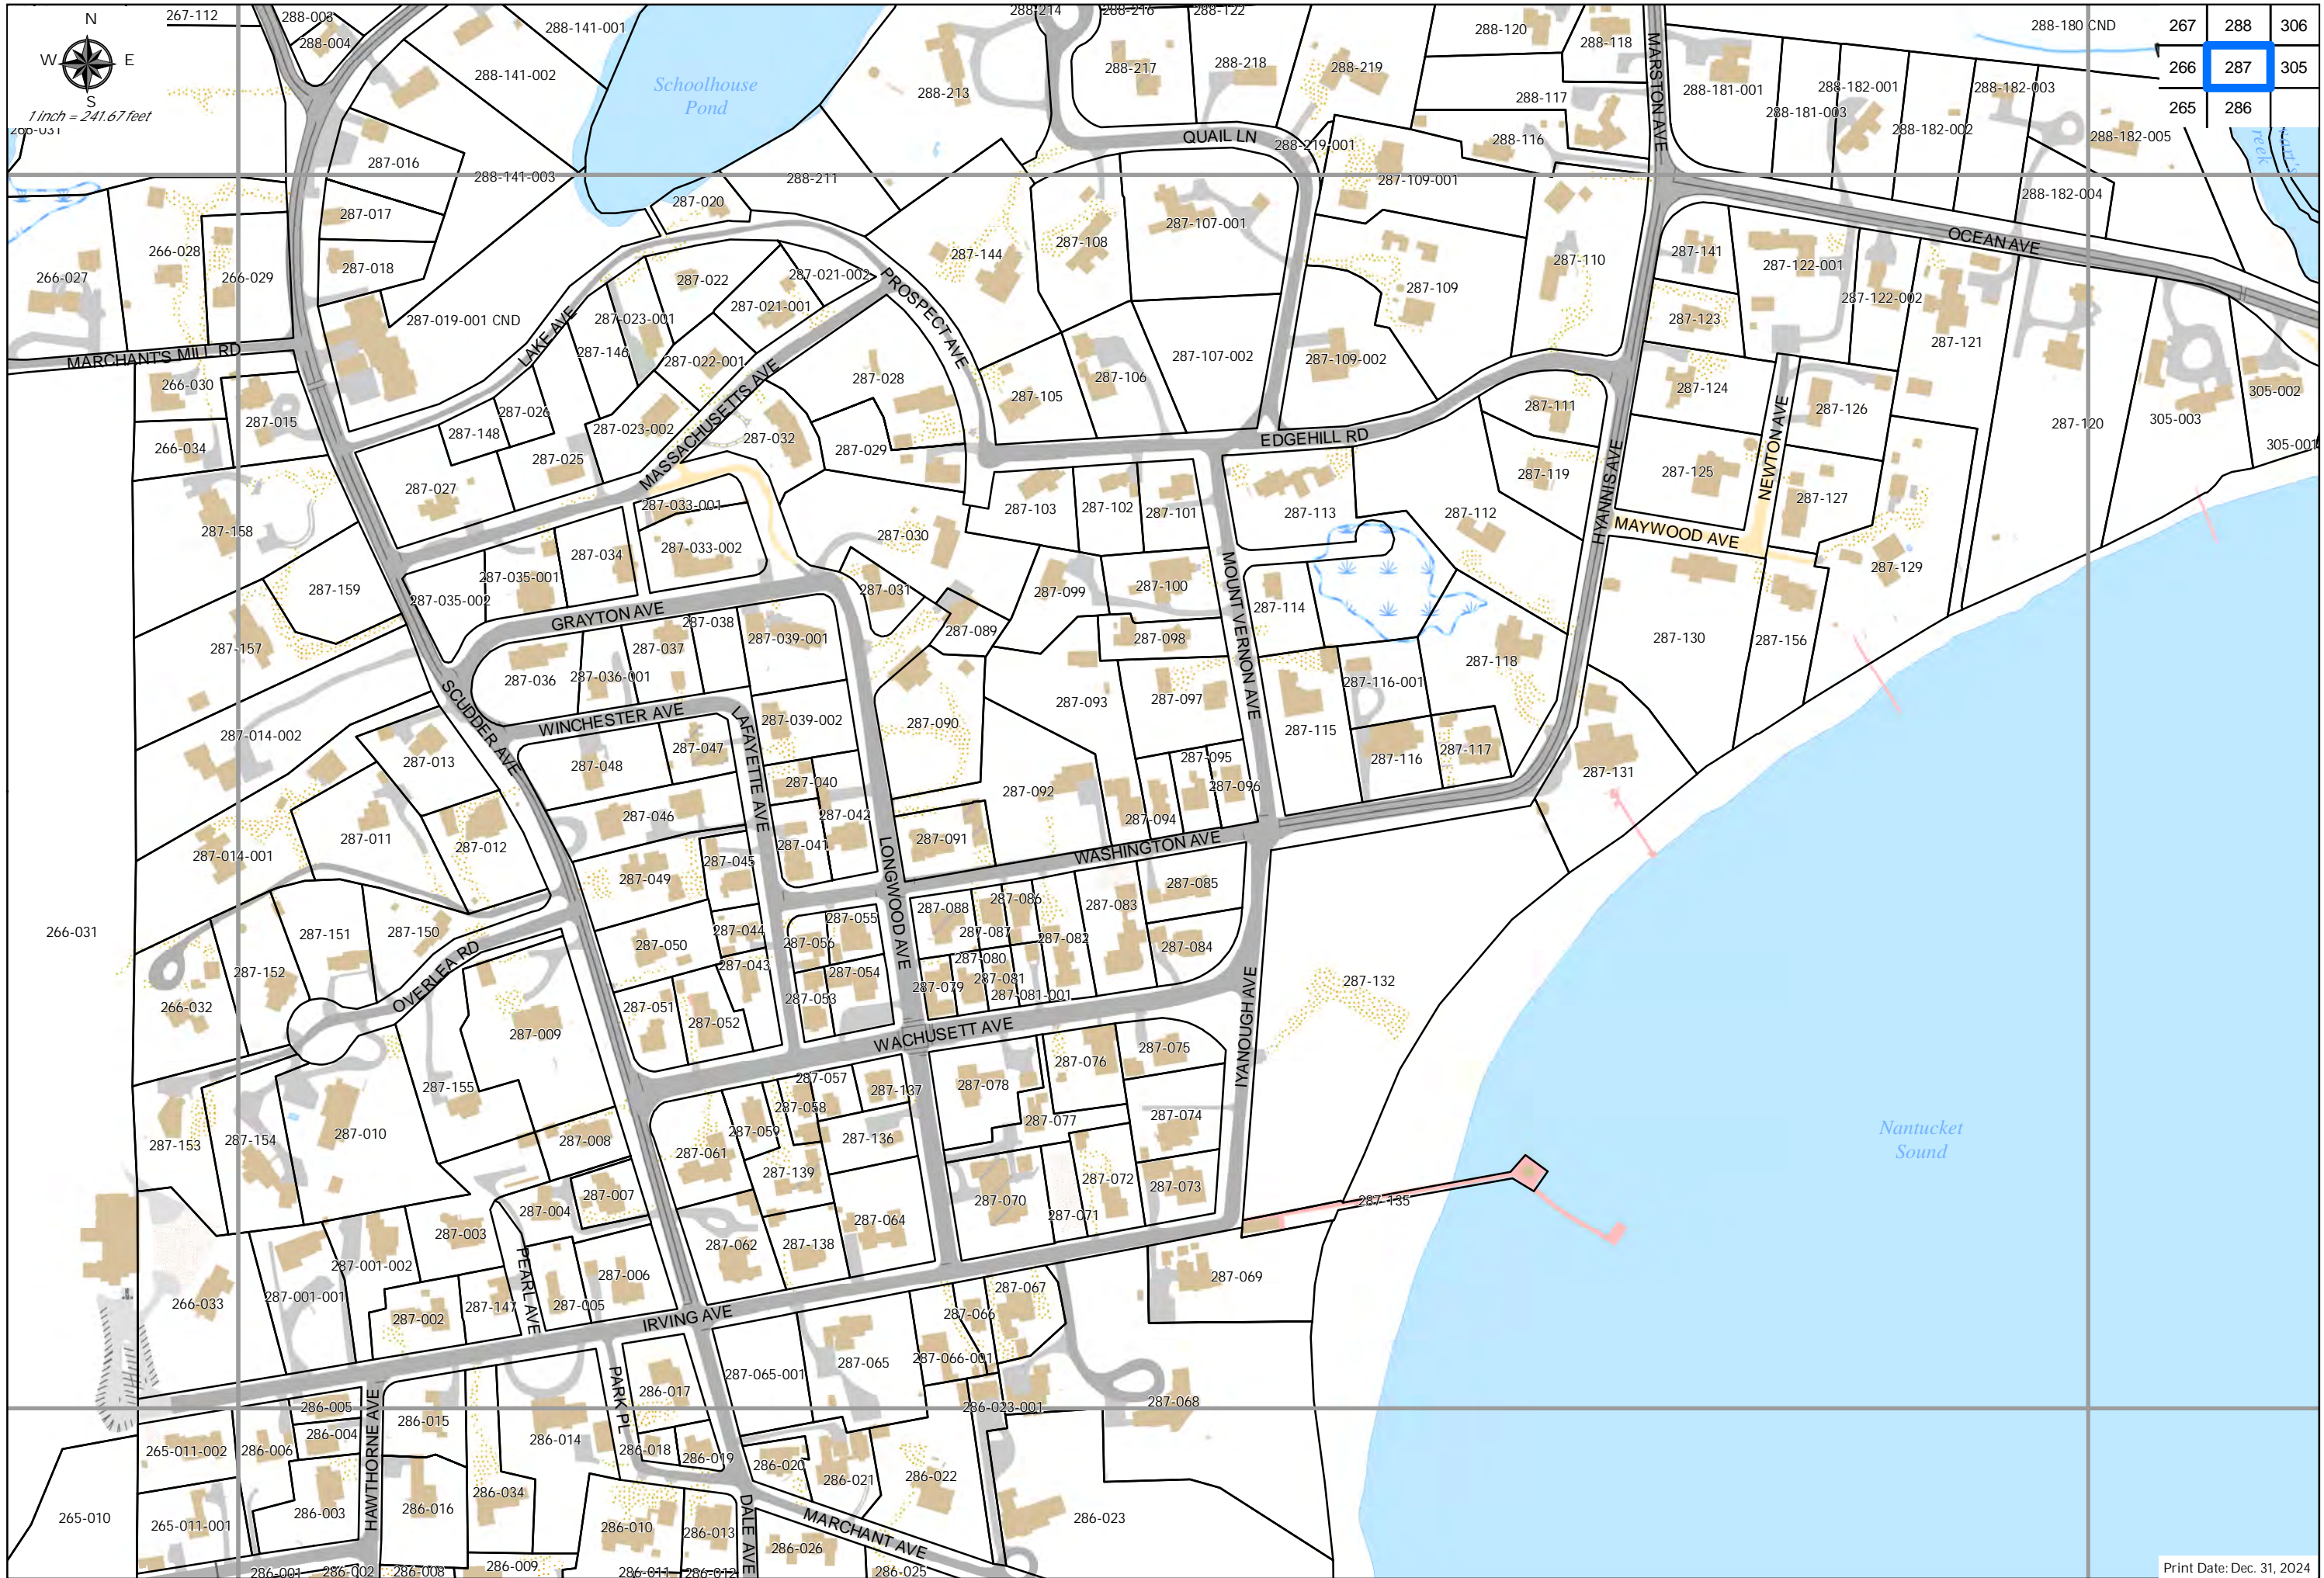

263-001

262-009

283-001

264	285	
263	284	304

Cape Cod Bay

263-001

1 inch = 241.67 feet

266	287	305
265	286	