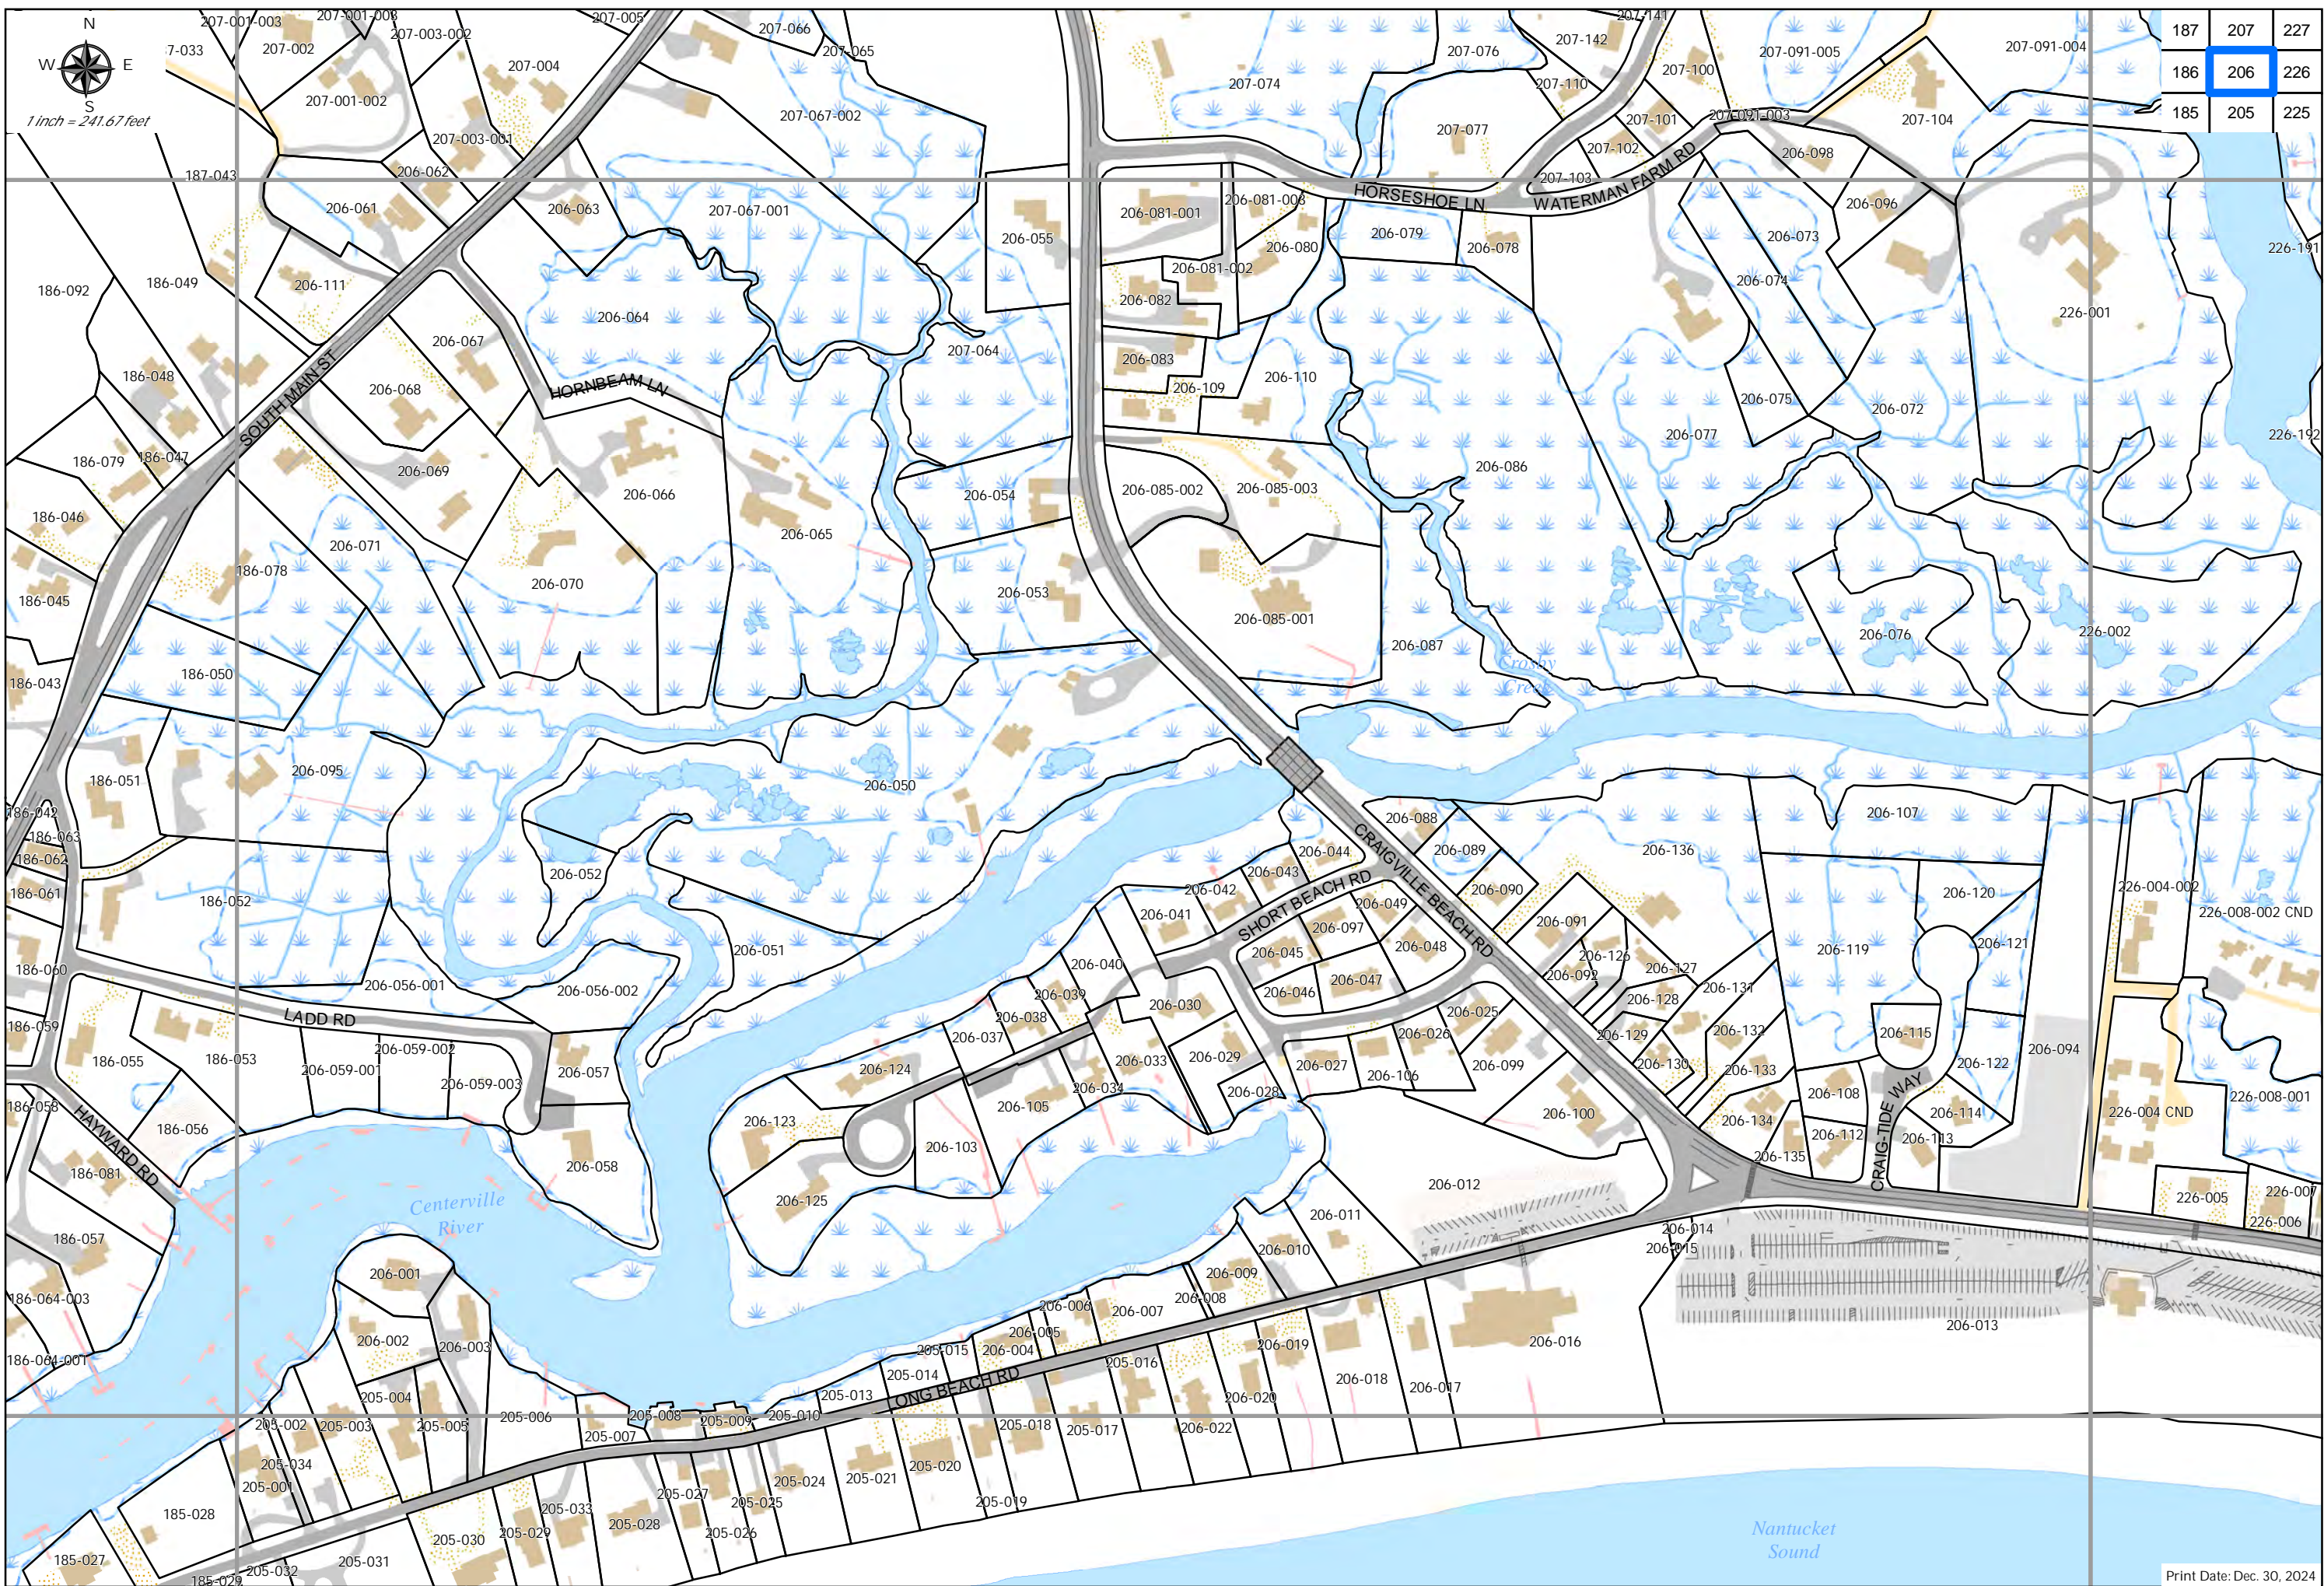

187	207	227
186	206	226
185	205	225