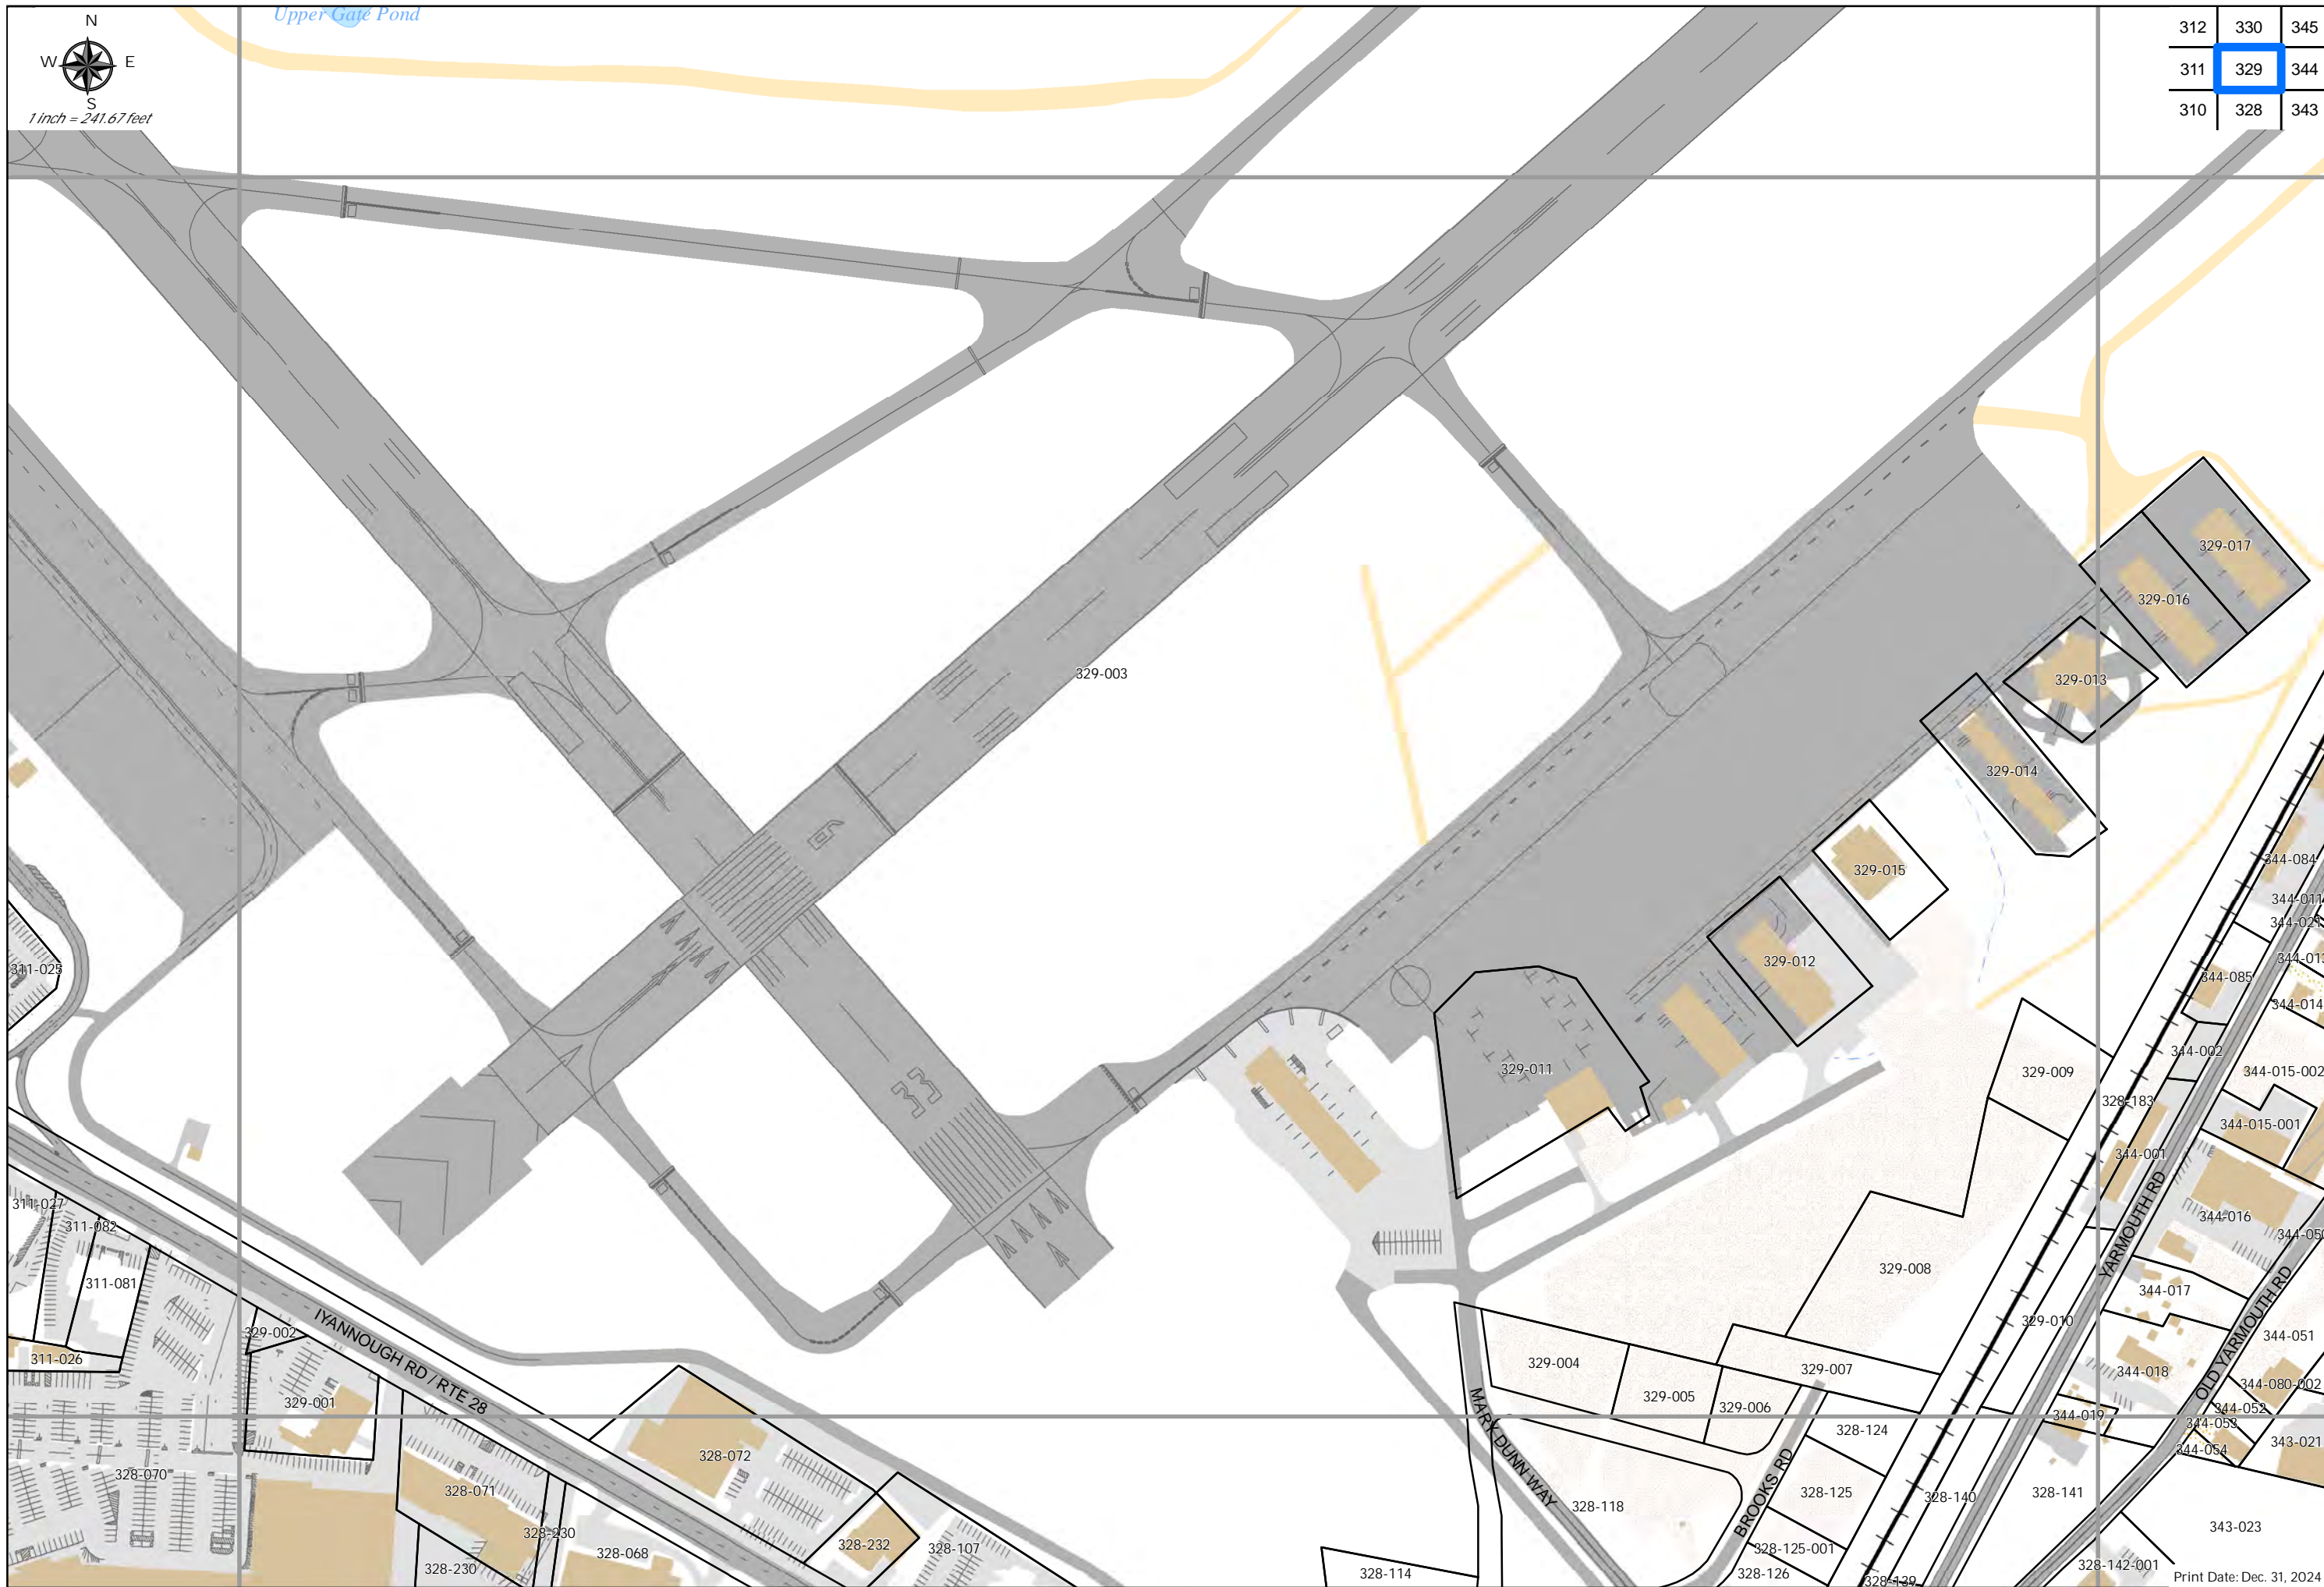

310	328	343
309	327	342
308	326	341

1 inch = 241.67 feet

311	329	344
310	328	343
309	327	342

Upper Gate Pond

312	330	345
311	329	344
310	328	343

1 inch = 241.67 feet

313	331	346
312	330	345
311	329	344

314	332	347
313	331	346
312	330	345